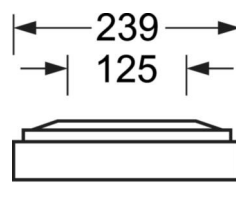

DEEP-LINK

<https://www.regiolum.de/ru/article/65711016170>

Ссылка	LED 4200lm 830
ηLB	100 %
Φ ↓/↑	100 % / 0 %
UGR поп./вдоль дисплей	18.5 / 18.8
	65° < 3000cd/m²

Механика

цвет корпуса	белый стандартный для электротехники RAL 9016
размеры (LxWxH/DxH)	1548mm x 239mm x 62mm
вес (нетто)	7kg
Cable entry KE (X/Y)	0mm/0mm
Вид монтажа	Потолочная одиночная установка, Монтаж потолочных магистралей, сборка несущих шин

размеры

L	1548 mm	Длина
B	239 mm	Ширина
H	62 mm	Высота
A1	1300 mm	Расстояние между точками крепежа при одиночной установке
A3	248 mm	Расстояние между точками крепежа между светильниками в световой п
A4	125 mm	Расстояние между точками крепежа (ширина)
X	0 mm	Расстояние от ввода проводов до середины светильника по оси X (вдо
Y	0 mm	Расстояние от ввода проводов до середины светильника по оси Y (поп