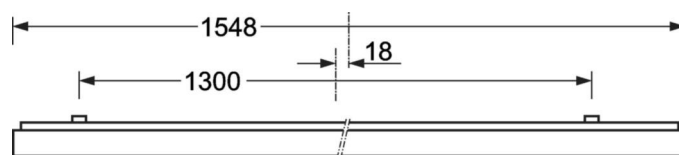

Оптика

Оснастка	LED, цветопередача/оттенок света CRI ≥ 80 / 3000K
Допуск для координаты цветности (MacAdam)	3SDCM
Фотобиологическая безопасность (светильник)	RGO
Номинальный световой поток	4200lm
Срок службы LED	100000h L80/B10 (Tq 25°C), 50000h L90/B50 (Tq 25°C)
светоотдача светильников	125lm/W
UGR поп./вдоль	18.5 / 18.8

DEEP-LINK

<https://www.regiolum.de/ru/article/65711016170>

Ссылка	LED 4200lm 830
ηLB	100 %
Φ ↓/↑	100 % / 0 %
UGR поп./вдоль дисплей	18.5 / 18.8
	65° < 3000cd/m²

Механика

цвет корпуса	белый стандартный для электротехники RAL 9016
размеры (LxWxH/DxH)	1548mm x 239mm x 62mm
вес (нетто)	7kg
Cable entry KE (X/Y)	0mm/0mm
Вид монтажа	Потолочная одиночная установка, Монтаж потолочных магистралей, сборка несущих шин

размеры

L	1548 mm	Длина
B	239 mm	Ширина
H	62 mm	Высота
A1	1300 mm	Расстояние между точками крепежа при одиночной установке
A3	248 mm	Расстояние между точками крепежа между светильниками в световой п
A4	125 mm	Расстояние между точками крепежа (ширина)
X	0 mm	Расстояние от ввода проводов до середины светильника по оси X (вдо
Y	0 mm	Расстояние от ввода проводов до середины светильника по оси Y (поп